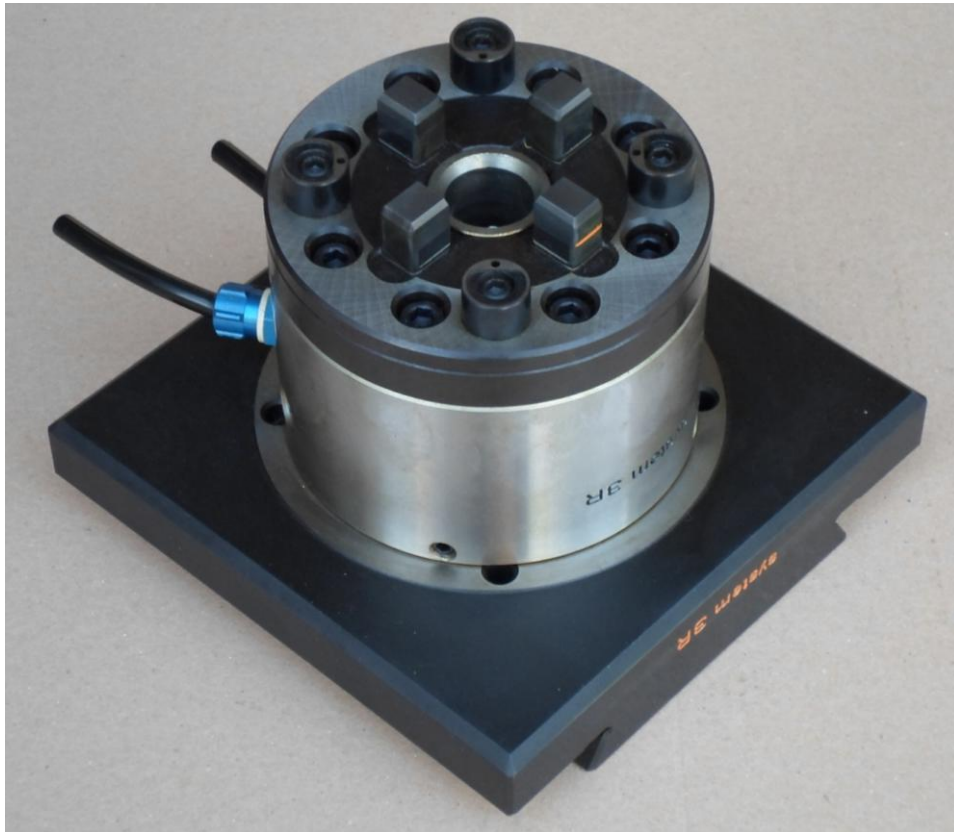

Pneumatický upínač Makro 3R-600.EX8 do vřetena s rybinou

Pneumatický upínač Makro na stůl